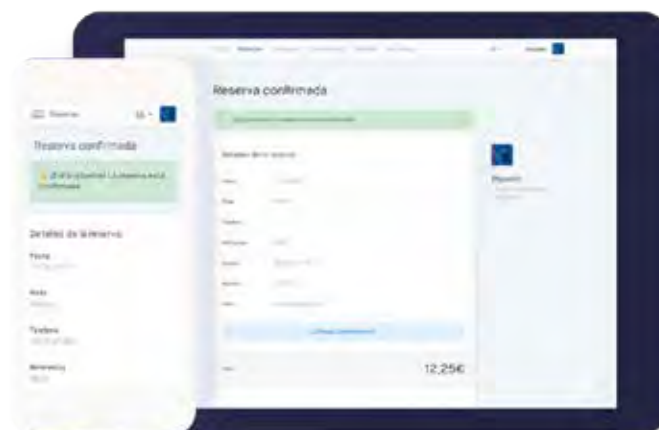

Fácil, rápido e intuitivo

Al tener todo unificado en un mismo programa, podrás simplificar la gestión integral de tu club (reservas, comunicaciones con tus clientes, competiciones, escuelas, facturación...)