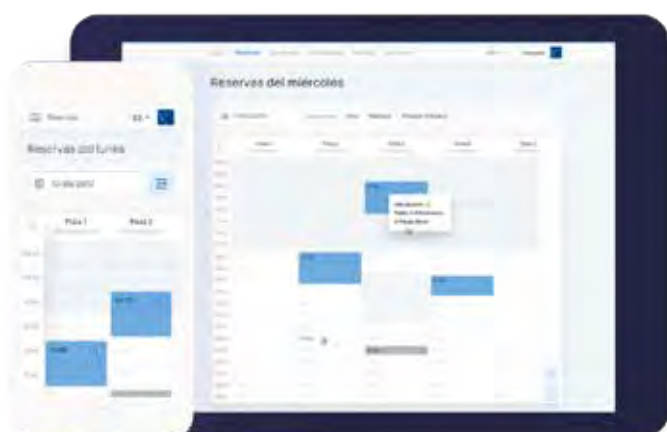

La mejor experiencia para tus clientes

Podrán reservar pista, crear partidos, apuntarse a clases o interactuar contigo a través de la web o app de tu club que te incluimos de forma gratuita.