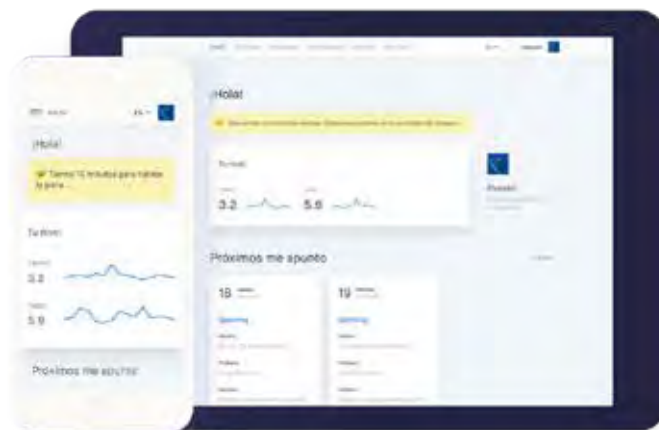

## Simplifica la gestión de tu club deportivo

La herramienta más completa para gestionar las reservas de tu centro deportivo, mejorando la experiencia de tus clientes

# Tu club siempre contigo

Nuestro software está en la nube, por lo que podrás gestionar tu club desde cualquier dispositivo (pc, tablet, móvil) de forma sencilla.