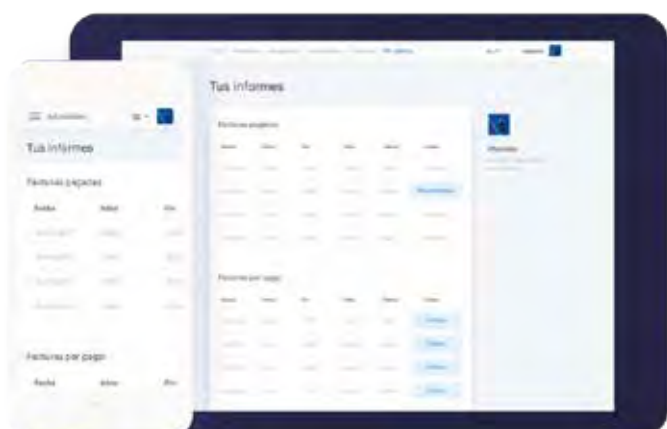

# La mejor experiencia para tus clientes

Podrán reservar pista, crear partidos, apuntarse a clases o interactuar contigo a través de la web o app de tu club que te incluimos de forma gratuita.

# Más información, mayor control

Nuestro software te ofrece informes detallados para que puedas analizar todos los datos de tu club y asegurarte de que tomas las decisiones correctas.